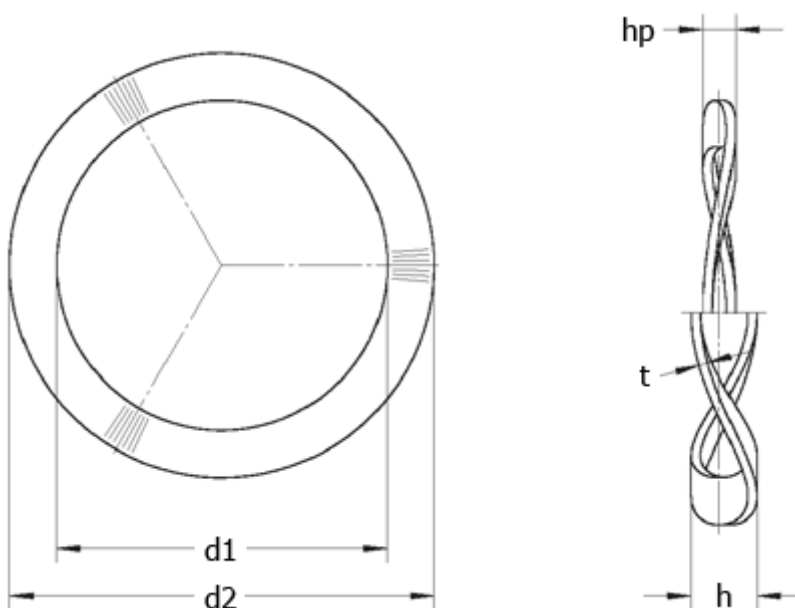

Varenummer: 22014010
Beskrivelse: Bølgefjeder L&M 119x109x0,5 K3
for leje : 6213, 6311, 6409

Mål

Bølger = 7
d1 = 107.00
d2 = 117.00
F (N) ved h_p = 280.0
For leje = 6213, 6311, 6409
h = 4.4
 h_p = 2.00
t = 0.50